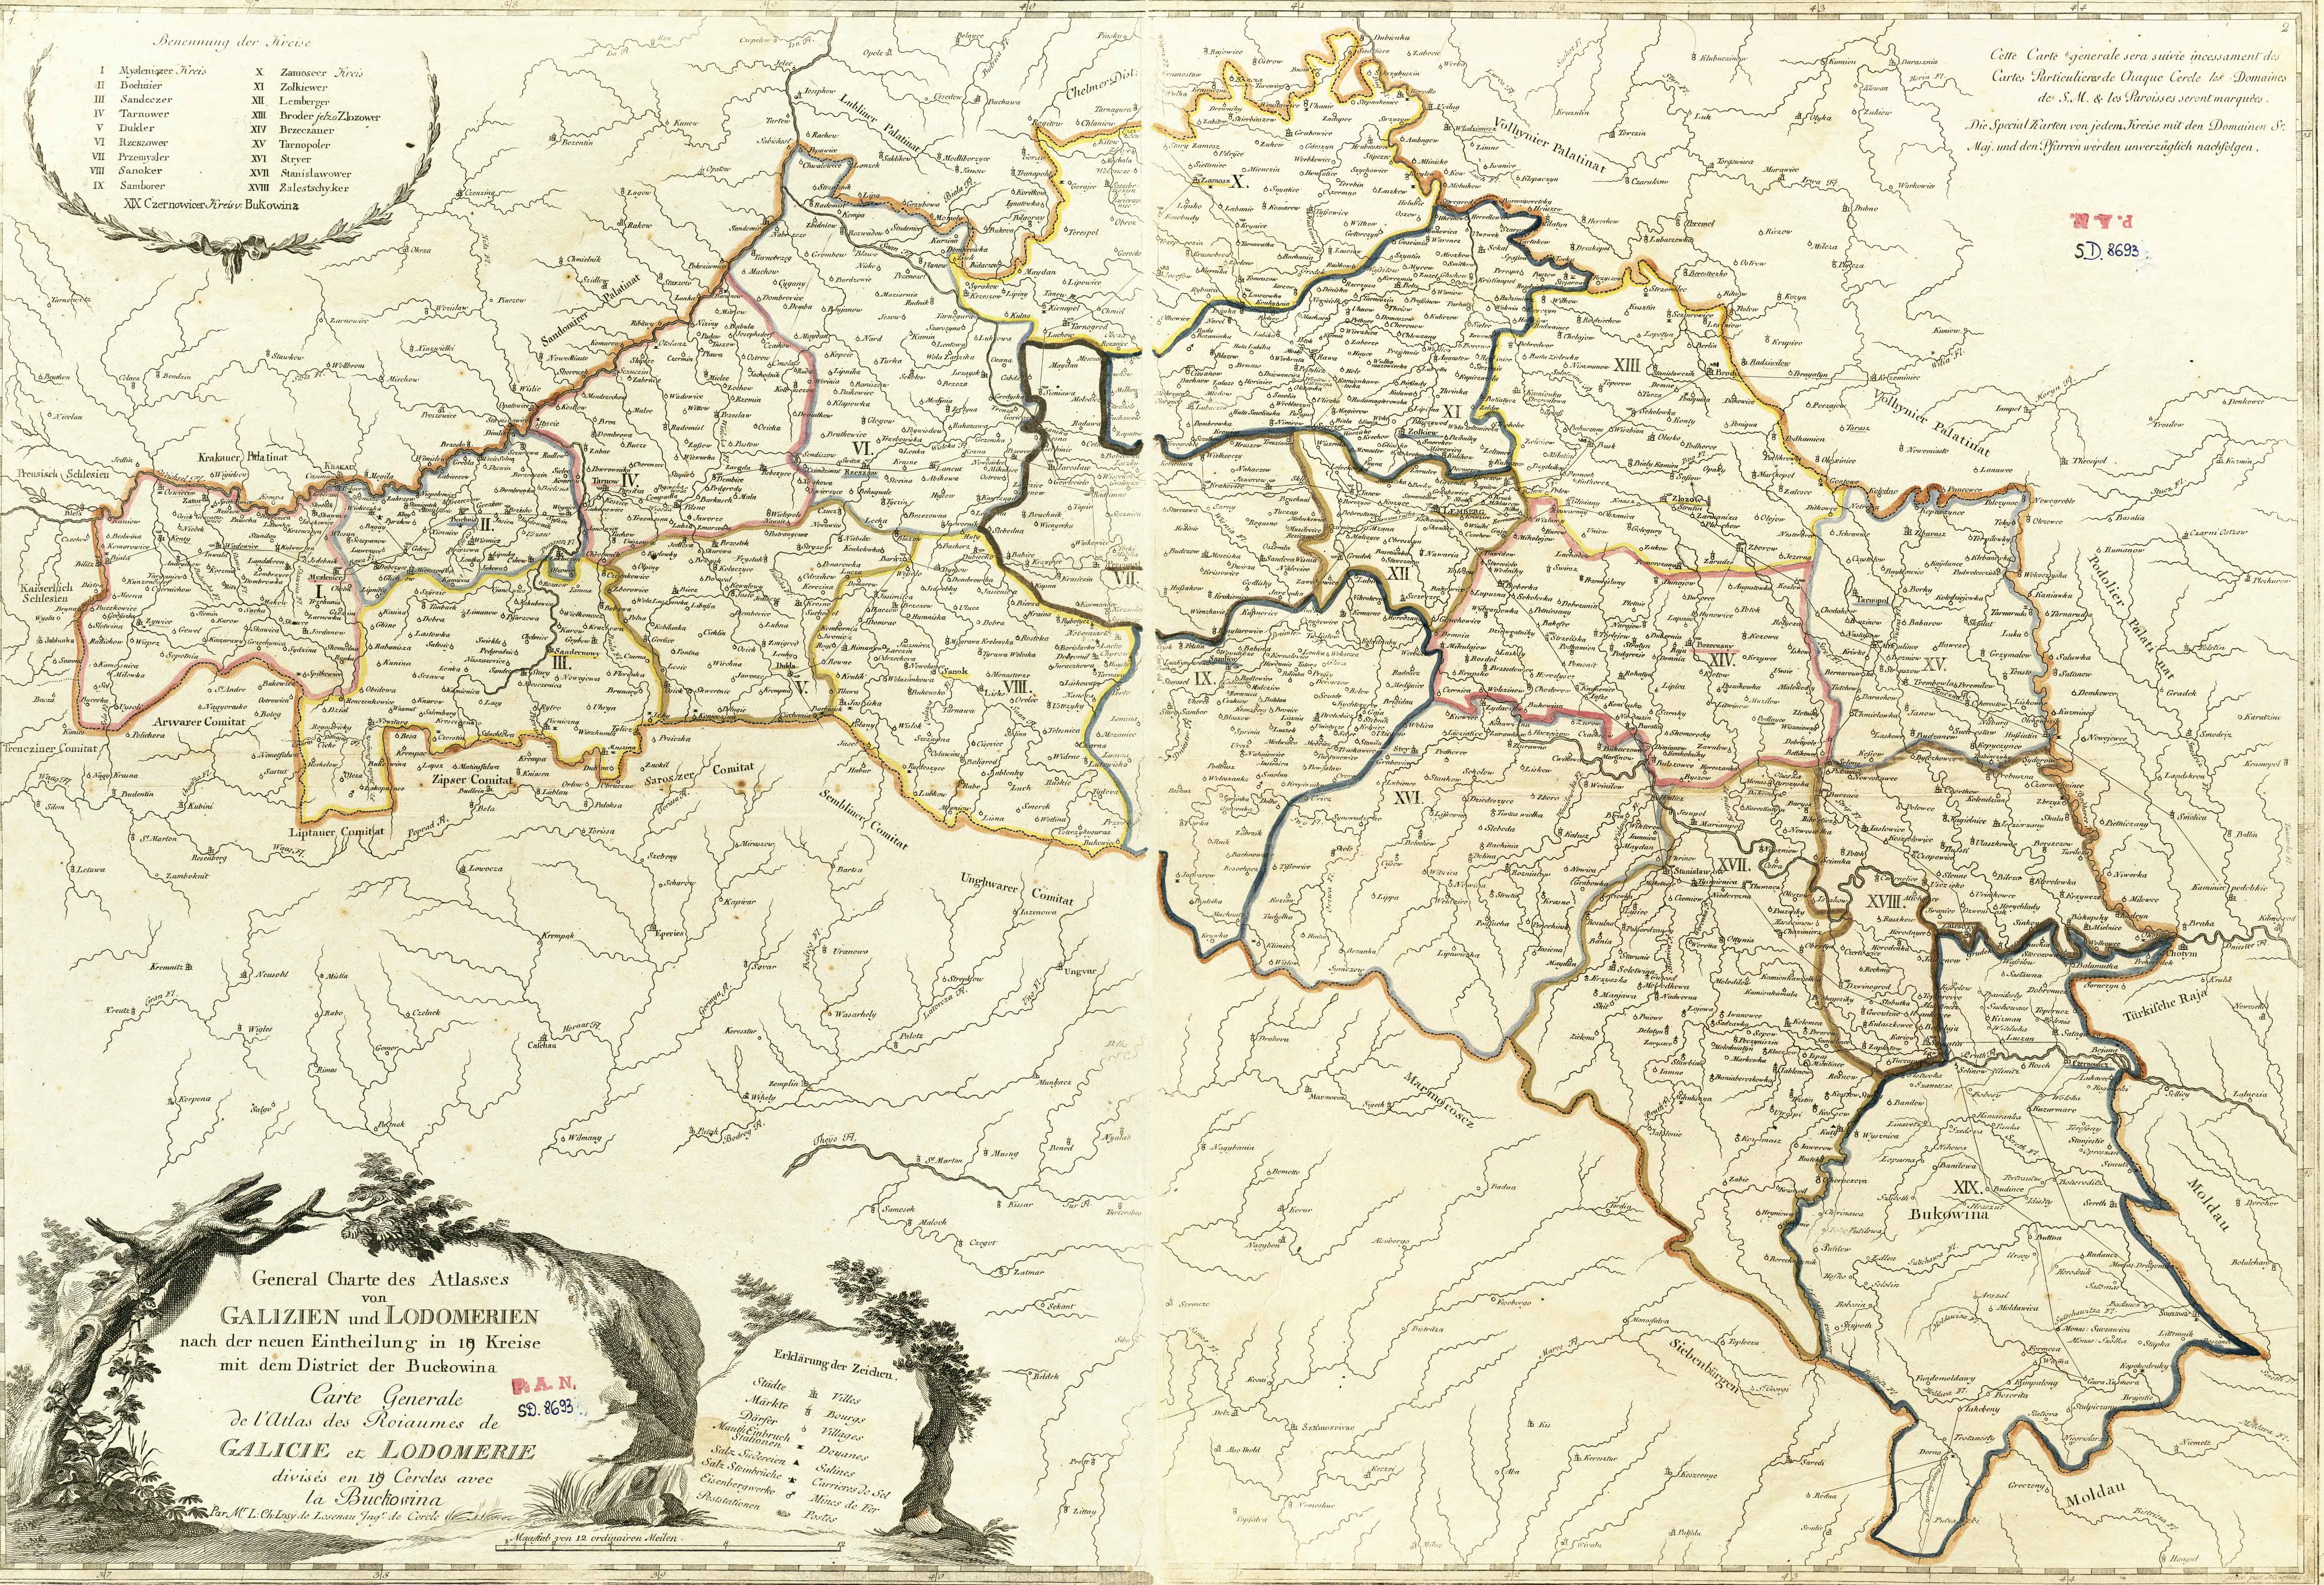

Benennung der Kreise

- | | |
|-----------------------------------|---------------------------|
| I Mysleniger Kreis | X Zamoseer Kreis |
| II Bodmier | XI Zolkiewer |
| III Sandezer | XII Lemberger |
| IV Tarnower | XIII Broder jsko Zkozower |
| V Dukler | XIV Brzezanier |
| VI Rzeszower | XV Tarnopoler |
| VII Przenysler | XVI Styrer |
| VIII Sanoker | XVII Stanislawower |
| IX Samborer | XVIII Zaleshtyker |
| XIX Czernowicer Kreis in Bukowina | |

SD. 8693

General Charte des Atlases
von
GALIZIEN und LODOMERIEN
nach der neuen Eintheilung in 19 Kreise
mit dem District der Bukowina
*Carte Generale
de l'Atlas des Roiaumes de
GALICIE et LODOMERIE
divisés en 19 Cercles avec
la Buchowina*
Par M. L. Chazy de Lisieux Ing. de Cercle

Maßstab von 12 ordinairen Meilen